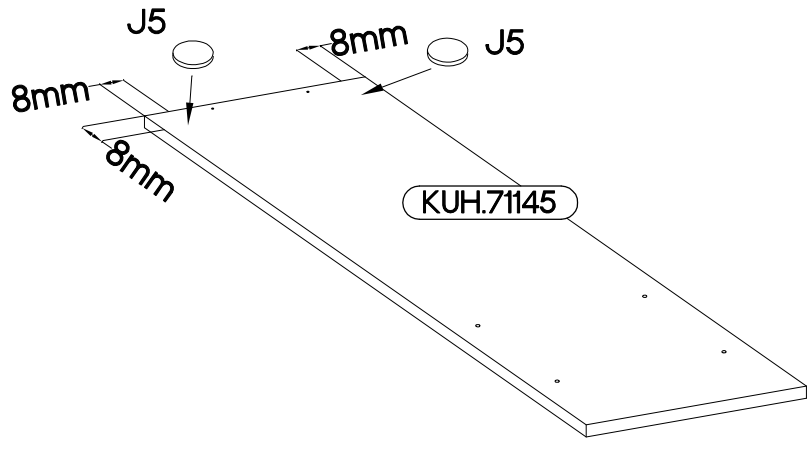

30 D CARGO BB
FRONT

| | |
|---------|--------|
| L=160mm | ±7/2mm |
| | |
| S | J5 |
| 1 | 2 |

| Ersatzteil Nummer | Dimension |
|-------------------|------------|
| KUH.71145 | 713x296x16 |

ISM-KUH-02014

1

| |
|----------------------------------------------------------------------------------|
| ±7/2mm |
|  |
| J5 |
| 2 |

2

| |
|-------------------------------------------------------------------------------------|
| L=160mm |
|  |
| S |
| 1 |