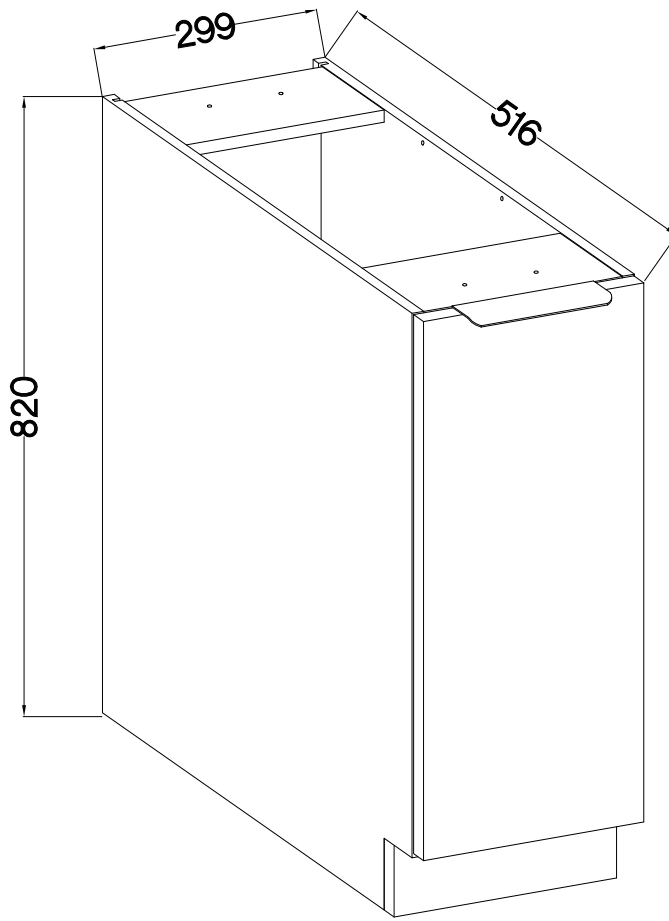

30 D CARGO BB
FRONT

| | |
|---------|--------|
| L=160mm | ±7/2mm |
| | |
| S | J5 |
| 1 | 2 |

| Ersatzteil Nummer | Dimension |
|-------------------|------------|
| KUH.71145 | 713x296x16 |

ISM-KUH-02014

1

| |
|----------------------------------------------------------------------------------|
| ±7/2mm |
|  |
| J5 |
| 2 |

2

| |
|-------------------------------------------------------------------------------------|
| L=160mm |
|  |
| S |
| 1 |